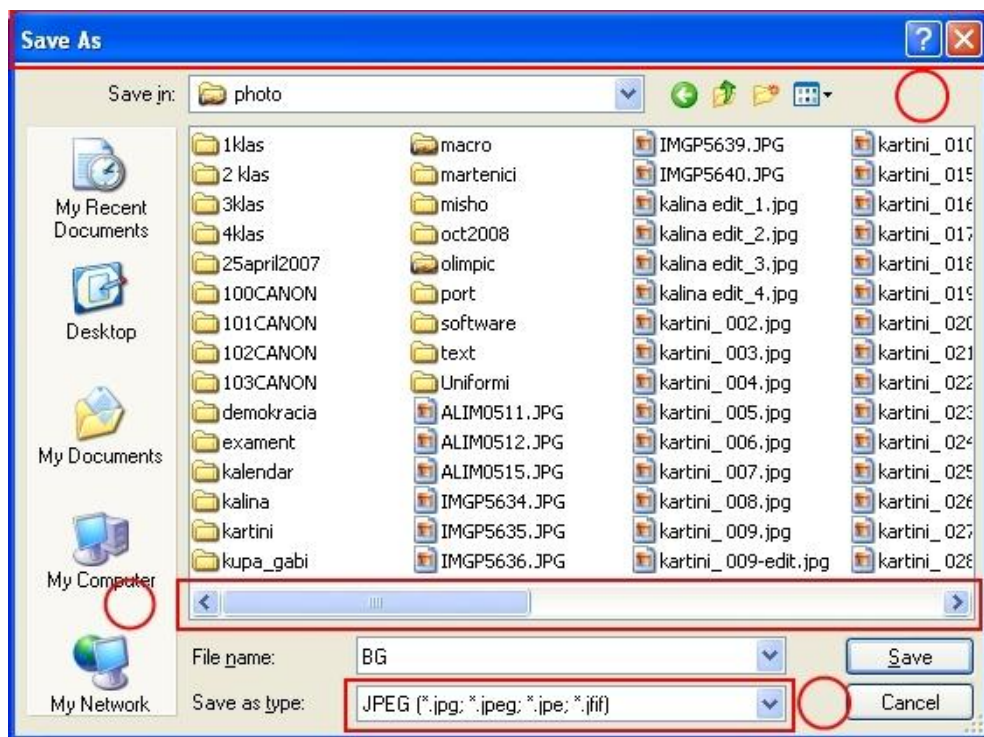

Име, фамилия: Номер в клас:..... Клас:.....

1. Попълнете пропуснатите думи в текста като използвате част от предложените думи под него:
Програмите и данните, с които работи компютърът, се съхраняват на Той е физическо устройство, което се намира в на компютъра. съхранява най-малко количество информация в сравнение с другите носители (1,44 MB) и се поставя във флоридисково устройство. За съхранението на цели филми, игри, музика, много програми и данни се използва Един от най-съвременните носители на данни е, която е с малки физически размери, но с голям капацитет

Думи за въвеждане: флаш памет, компютър, твърд диск, дискета, клавиатура, кутия, компактдиск

2. Входящо устройство в компютърната система е:

- Принтер
- Клавиатура
- Монитор
- Дискета

3. Разгледайте отворения диалогов прозорец.

В кръгчетата попълнете цифрите, които отговарят на елементите на прозореца, като използвате легендата.

Легенда:

1. Бутон
2. Заглавен ред
3. Ред за съобщения
4. Лента за превъртане
5. Падащ списък
6. Радиобутон
7. Поле за отметка
8. Текстово поле